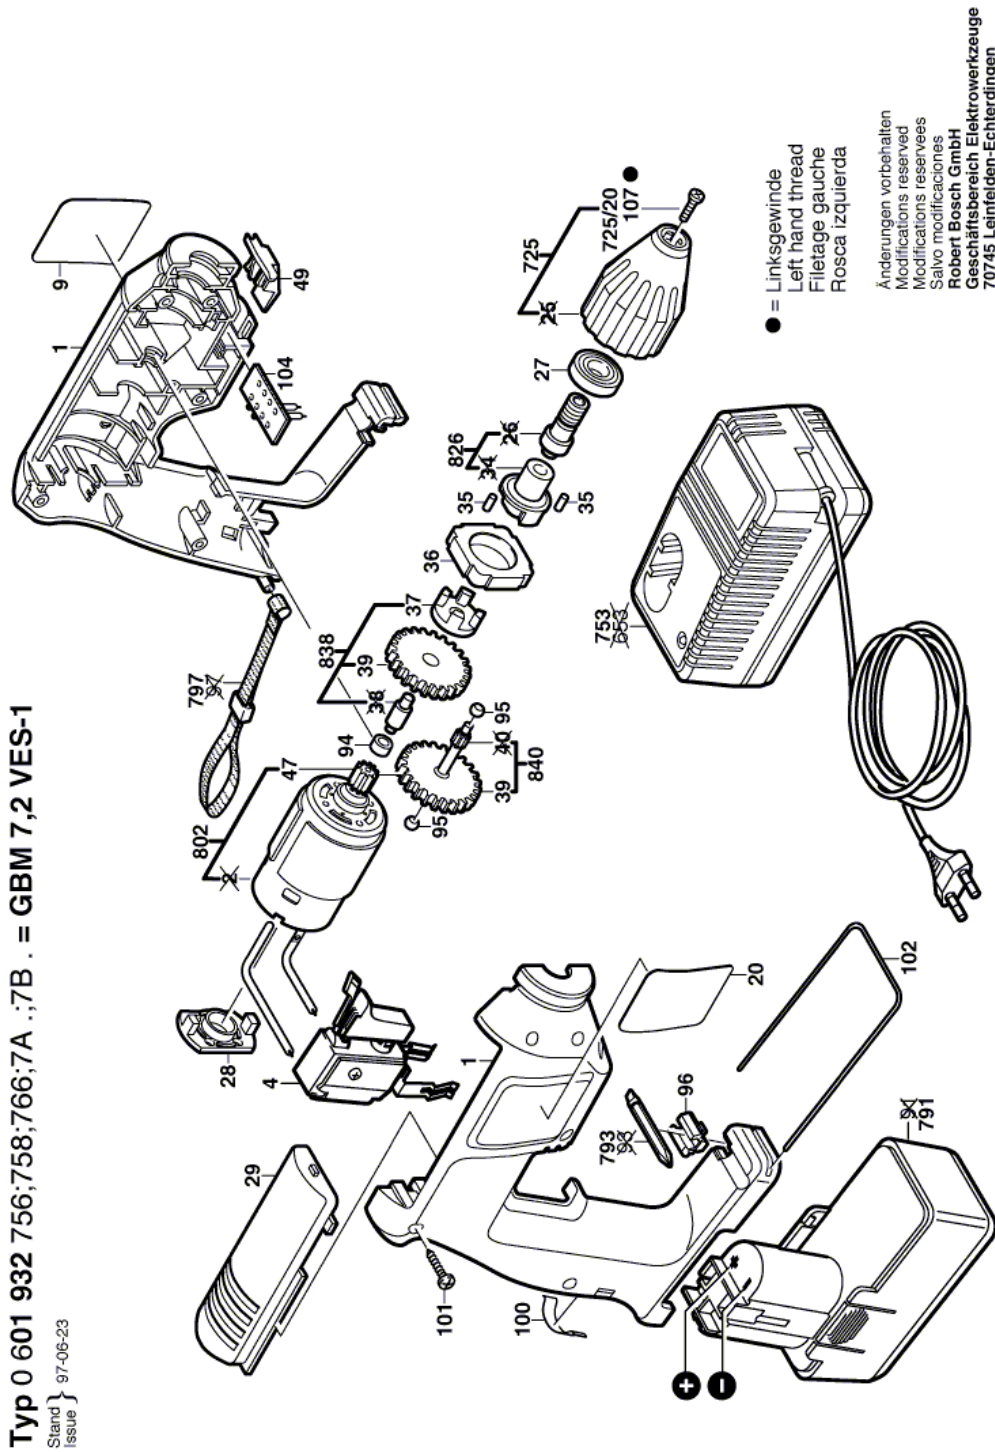

Cordless Drill - 0 601 932 7A4 - GBM 7,2 VES-1

www.powertools-aftersaleservice.com

BOSCH

Item	Part Number	Description	Illustration	Price	Quantity	Price Group
1	2 605 104 611	Housing Section BLUE	1	-,-	1	26
4	2 607 200 393	On-Off Switch	1	-,-	1	39
9	2 601 118 555	Manufacturer's nameplate SUNNY SIDE	1	-,-	1	15
20	2 601 118 556	Reference Plate SHADOW SIDE	1	-,-	1	15
27	1 900 905 120	Deep-Groove Ball Bearing 10x26x8	1	-,-	1	22
28	2 605 719 007	Adapter Insert BLACK	1	-,-	1	11
29	2 605 510 120	Insert Piece BLACK	1	-,-	1	13
35	2 602 329 024	Roller Body	1	-,-	2	11
36	2 600 202 026	Retaining snap ring	1	-,-	1	15
37	2 606 440 002	Carrier	1	-,-	1	14
39	2 606 316 128	Cylindrical Gear Z=65	1	-,-	1	22
47	2 606 316 120	Pinion Z=14	1	-,-	1	20
49	2 605 510 117	Insert Piece BLACK	1	-,-	1	11
94	2 600 301 011	Sintered-Metal Bushing	1	-,-	1	11
95	2 600 302 002	Sintered-Metal Bushing	1	-,-	2	11
96	2 608 040 131	Support	1	-,-	1	12
100	2 601 322 016	Clamp Spring	1	-,-	1	14
101	2 603 490 022	Torx Oval-Head Screw 4x16	1	-,-	5	10
102	2 601 329 041	Retaining Bracket	1	-,-	1	11
104	2 608 018 004	Contact retainer	1	-,-	1	16
107	2 609 110 721	Countersunk-Head Screw M5x20	1	-,-	1	11
108	2 602 180 001	Support	N/A	-,-	1	11
725	2 608 572 214	Keyless Chuck	1	-,-	1	38
725/20	2 609 110 721	Countersunk-Head Screw M5x20	1	-,-	1	11
753	2 607 224 431	Fast Charger USA 120/7,2-24V, 1h	1	-,-	1	48
753	2 607 224 708	Fast Charger USA 120/7,2-14,4V, 30 MIN.	1	-,-	1	-
791	2 607 335 150	Accumulator Battery 7,2V,2,0Ah,NiCd	1	-,-	1	-
793	2 608 521 018	Screwdriver Blade	1	-,-	1	18
797	2 601 398 009	Carrying Loop	1	-,-	1	-
802	2 607 022 917	DC motor 7,2V	1	-,-	1	31
826	2 606 135 917	Drilling Spindle 3/8"	1	-,-	1	29
838	2 606 100 915	Jack Shaft Z= 65	1	-,-	1	27
840	2 606 308 916	Intmd. Transmission Hsg Z= 12/63	1	-,-	1	28

Illustration - Type E

Information subject to change without further notice.